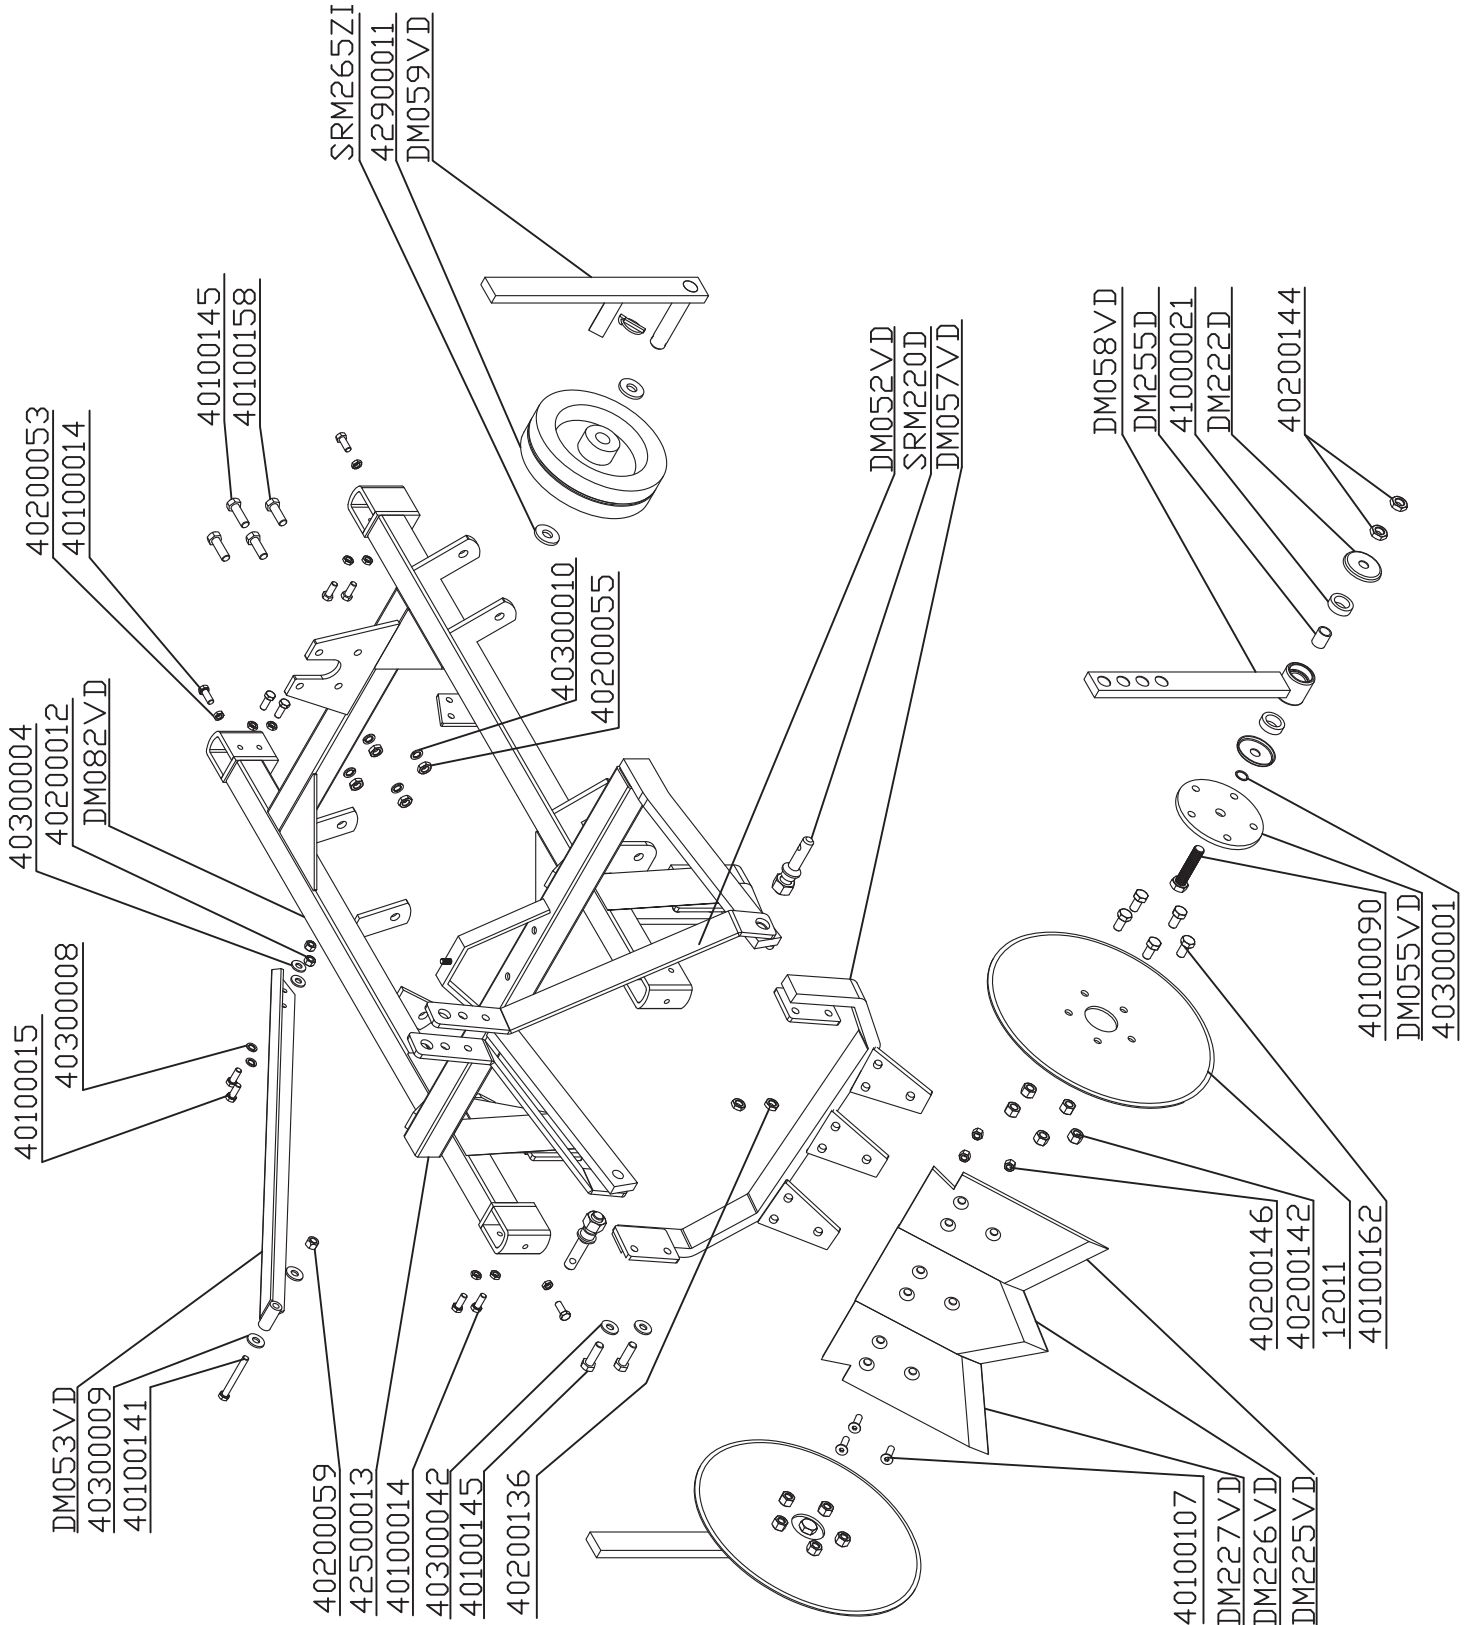

DM 100

Scavapatate
 Potato Digger
 Arracheuse de Pomme de Terre

TRASMISSIONE - DRIVE TRAIN COMPONENTS - TRANSMISSION

DM 100

Scavapatate
 Potato Digger
 Arracheuse de Pomme de Terre

TELAIO - FRAME - CHASSIS

DM 100

Scavapatate
Potato Digger
Arracheuse de Pomme de Terre

SETACCI - SIEVES - TAMIS